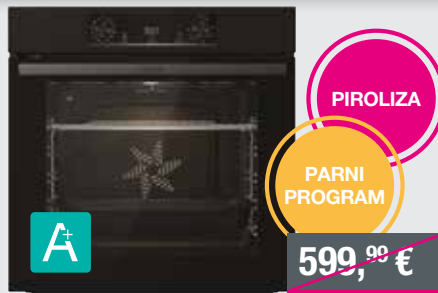

GBFP23ILB
VGRADNA PEČICA - PIROLIZA GORENJE

- **ExtraSteam** dodatek pare • **AirFry in Pizza** program 300 °C • **Gratiniranje** • **PerfectGrill** • **GentleBake** • Mehko zapiranje vrat